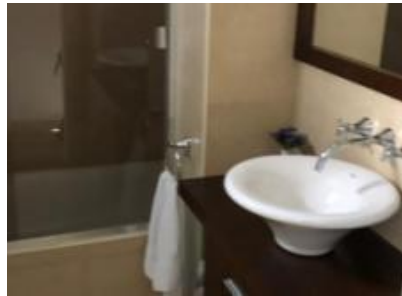

Departamento en Venta en Berazategui

Calle 15 A E/ 149 Y 150 al 4900, Berazategui

CONSULTE PRECIO

Características

Tipo: **Departamento**
Sup. Cubierta: **81m²**
Antigüedad: **11años**

Cant. de Baños: **1**
Sup. Total: **81m²**
Aspecto: **Excelente**

Cant. de Habitaciones: **2**
Cochera / Garage: **1**

Servicios

Descripción

2 dormitorios c/ placard, living, coc/com, baño, cochera (15,82m²) y balcón.
Sup. Total: 65,22m² + cochera